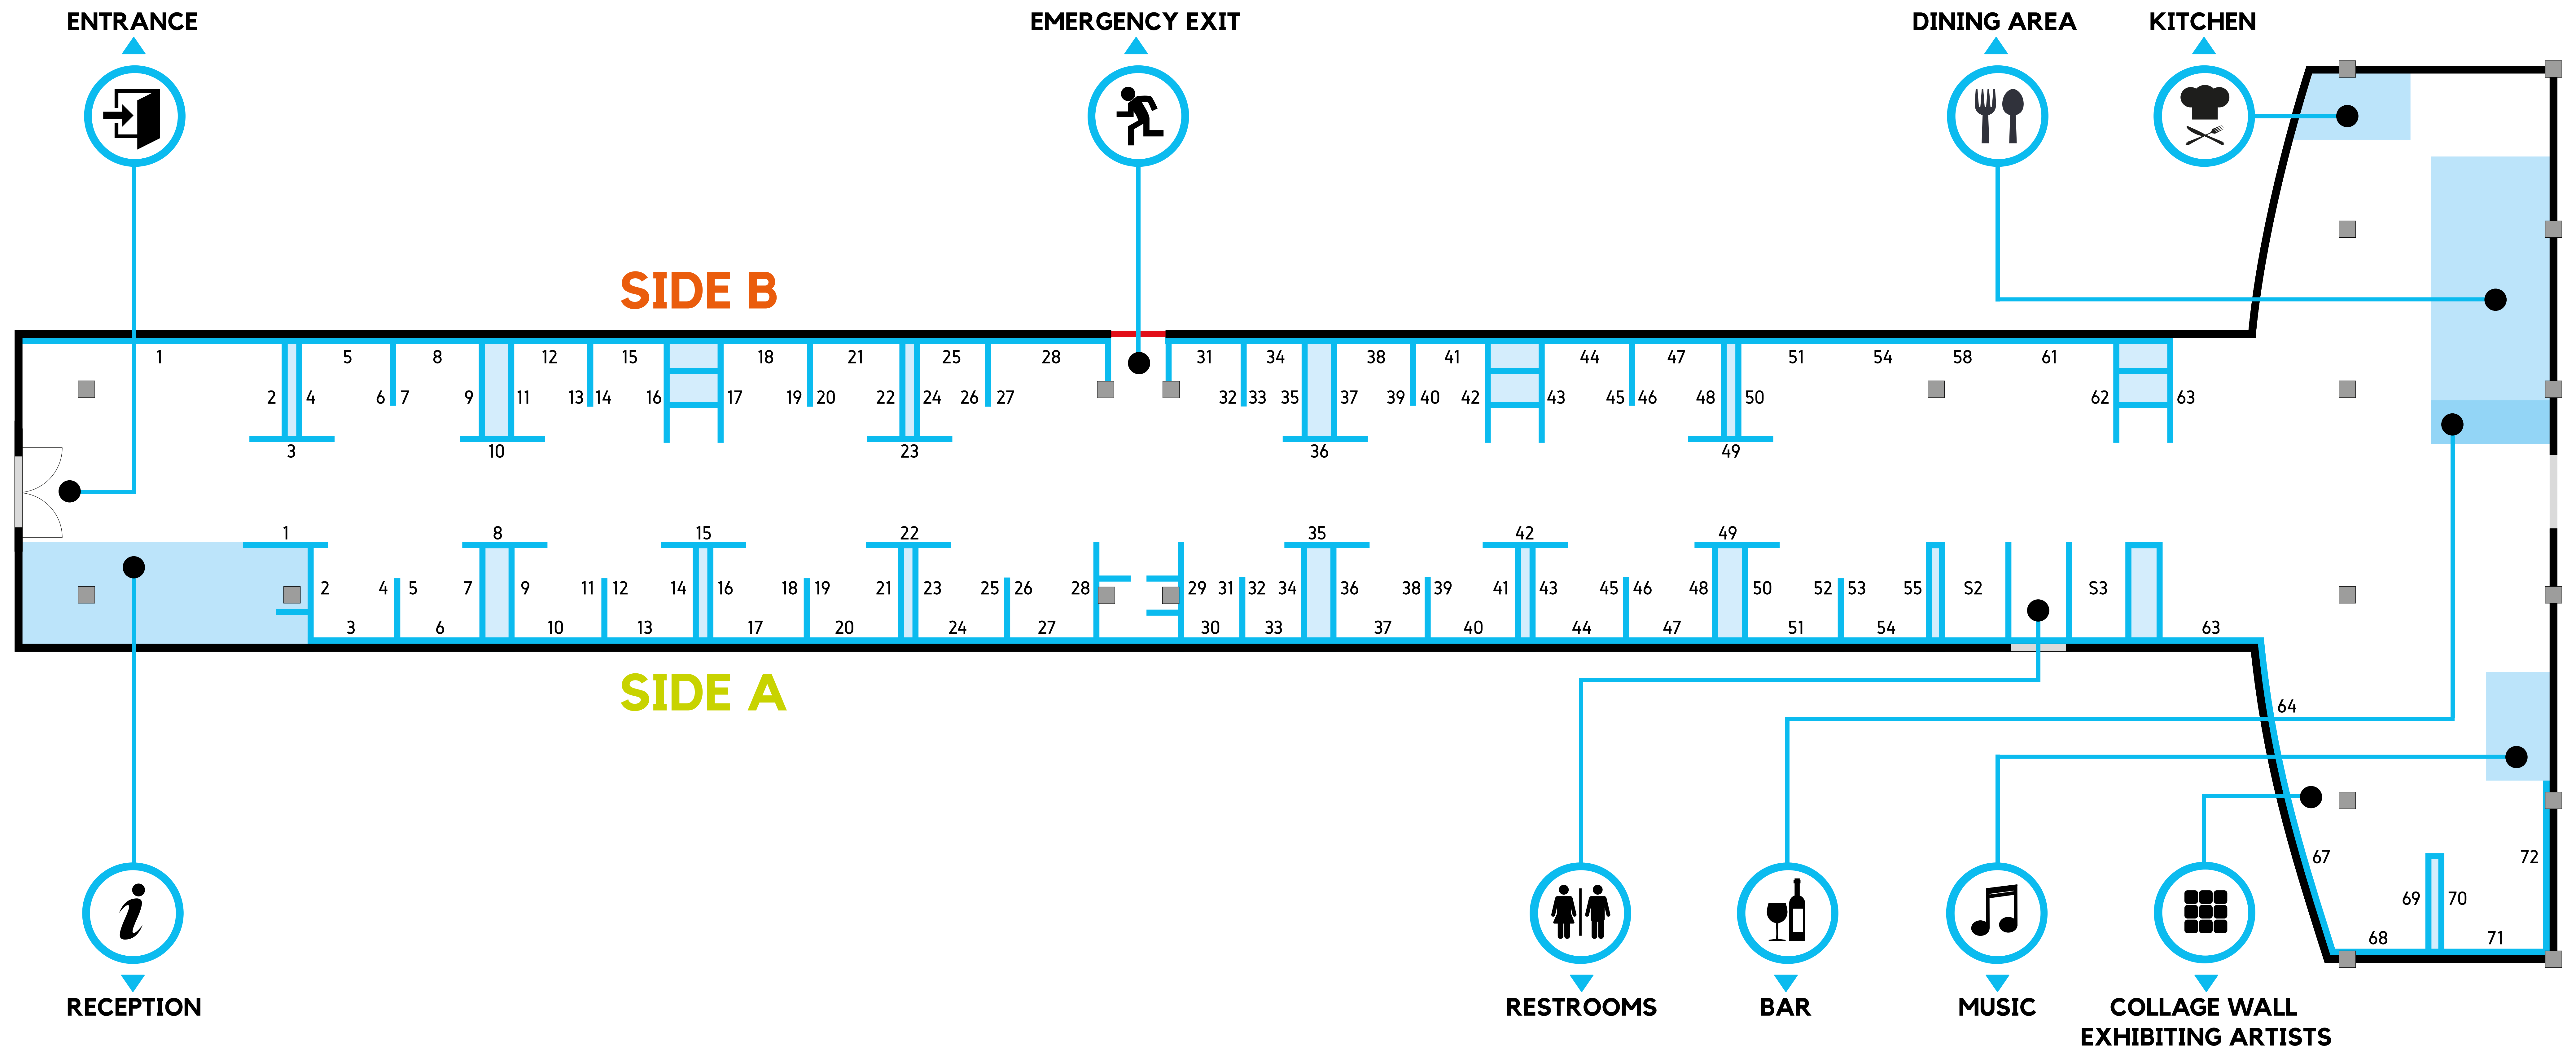

# Floorplan

Artist	Booth A	Artist	Booth A	Artist	Booth A	Artist	Booth B	Artist	Booth B	Artist	Booth B
Esther Burger	A2	Monique Roodenburg	A14	Saskia Lensink	A37	Evadi	B1	James Earley	B19	Ilse Sjouke	B40
Ginie Ruitenbeek	A3	Peradze Kakhaber Balkhamishvili	A15	Adolfo Martinez	A38	Vanessa van Gasselt	B2	Konstantin Korobov	B20 - B22	Kyle Duca	B41
James Thomas Richardson	A4	Ada Breedveld	A16 - A22	Tabitha Sluis	A39 - A42	Iris Schreven	B3, 4	Petra Benach	B23	Kees Schouten	B42
Peter Oosterbeek	A5	Jan van der Horn	A23, A24	Peter Nieuwendijk	A43 - A45	Alexander Mikhailchyk	B5	Oleksii Gnievyshev	B24, B25	Peter de Vries	B43 - B45
Taina B.	A6	Yvonne van der Laan	A24, A25	Paul Nieuwendijk	A46 - A48	Armin ter Meer	B6	Victoria Volynets	B26	Mariëtte Dingemans	B46 - B48
Marja van Putten	A7	Germain Henneka	A26	Christine Fonseca	A49	O.K (Omar Kilani)	B7 - B9	Birte Ehrich	B27, B28	Martens Elena	B49
Wajipha Chongwe	A8	Michał Powałka	A27	Willem Rasing	A50 - A55	Onno Dröge	B10	Romana Meissner	B31	Peter Vial	B50
Patina Vaz Dias	A9	K. Powałka	A27	Crazylamps	S2	Anna Levytzka	B11	Madiha Arif	B32	Christine Vogdt	B51 - B58
Marina Shkarupa	A10	Daphne Bitter	A28	Aris Stoidis	S3	Rachele C.	B12, B13	Roeland Heijne	B33 - 35	Hasko Radoncic	B61, B62
Svetlana Yatsenko	A10	Hani Kokotti	A29	Collage all artists	A63 - A67	Tatiana Samoilova	B14, B15	Berry Meyer	B36	Anouk Slegers	B63
Tomáš Sejkora	A11	Mario Keglevic	A30 - A34	Suzana Sju Art	A68, A69	Evgenia Saré	B14, B16	Anneke Peereboom	B37		
Vasili Samsonia	A12	Orapista K&K	A35	Theo Hermans	A70 - A73	Olga Zelinska	B17	Dabe Art	B38		
Christina Oud	A13	Melissa Hiltl	A36			Eva Panchenco	B18	Niki	B39		